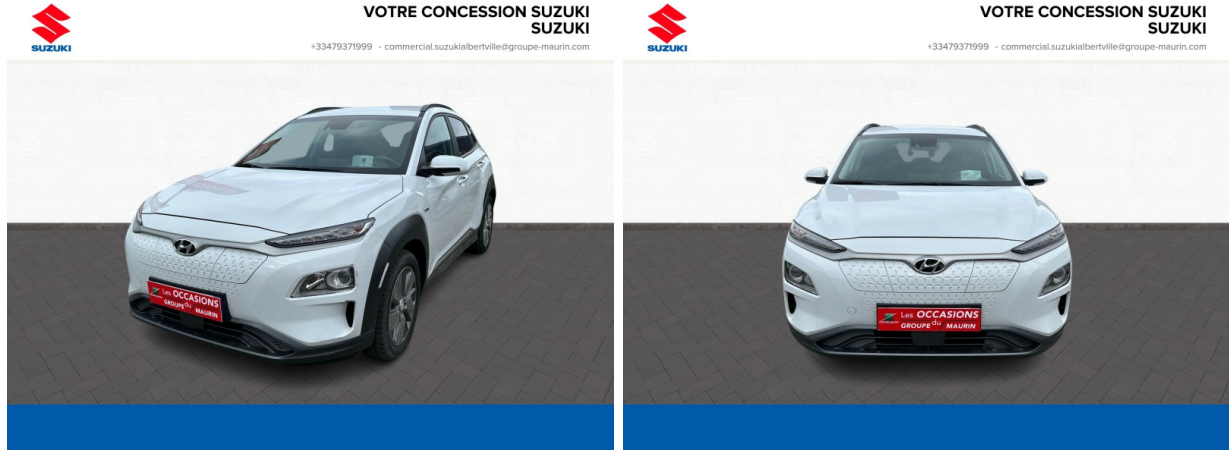

Subaru Chambéry

HYUNDAI Kona Electric 136ch Creative Euro6d-T EVAP d'occasion

Occasion

HYUNDAI Kona

Electric 136ch Creative Euro6d-T EVAP

Subaru Chambéry

04 79 71 35 99

Prix :

20 490 €

Un crédit vous engage et doit être remboursé. Vérifiez vos capacités de remboursement avant de vous engager.

Caractéristiques du véhicule

- Kilométrage : 43 694 km
- Puissance réelle : 136 ch
- Énergie : Electrique
- Boîte de vitesse : Automatique
- Carrosserie : Tout Terrain
- Nombre de portes : 5 portes
- Année : 2020
- Puissance fiscale : 1 CV
- Couleur : Chalk White Métal
- Garantie : Maurin 12 mois 12 mois