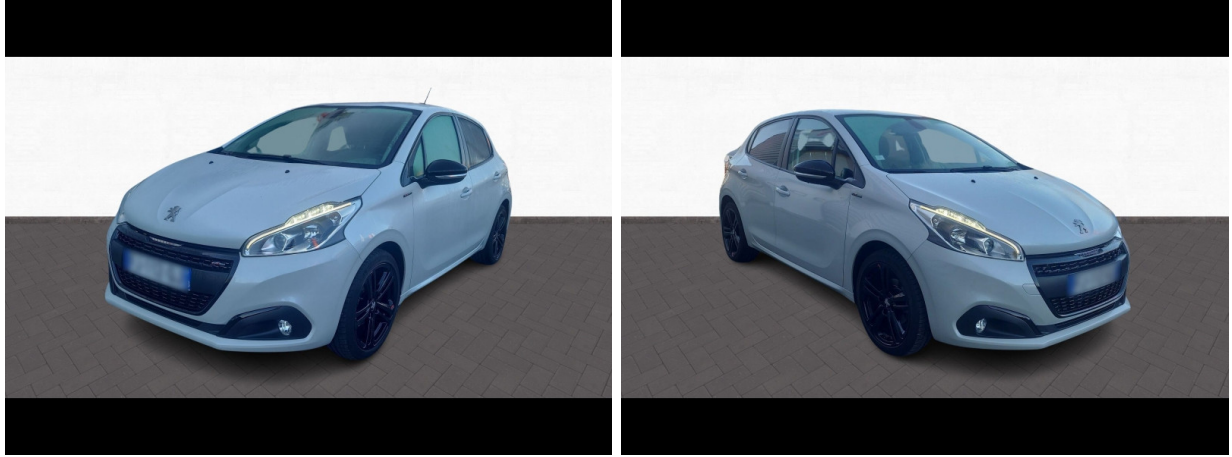

Subaru Chambéry

PEUGEOT 208 1.2 PureTech 110ch E6.c GT Line S&S 5p d'occasion

Occasion

PEUGEOT 208

1.2 PureTech 110ch E6.c GT Line S&S 5p

Subaru Chambéry

04 79 71 35 99

Prix :

11 990 €

Un crédit vous engage et doit être remboursé. Vérifiez vos capacités de remboursement avant de vous engager.

Caractéristiques du véhicule

- Kilométrage : 36 080 km
- Puissance réelle : 110 ch
- Énergie : Essence
- Boîte de vitesse : Manuelle
- Carrosserie : Berline
- Nombre de portes : 5 portes
- Année : 2019
- Puissance fiscale : 5 CV
- Couleur : Blanc Perle nacré
- Garantie : Maurin 6 mois 6 mois