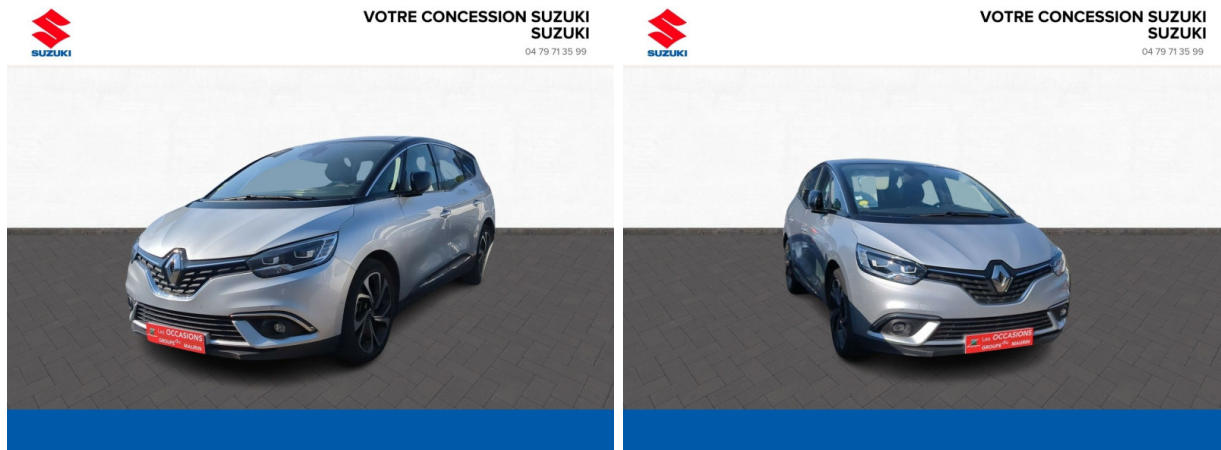

Subaru Chambéry

RENAULT Grand Scenic 1.7 Blue dCi 120ch Intens EDC d'occasion

Occasion

RENAULT Grand Scenic

1.7 Blue dCi 120ch Intens EDC

Subaru Chambéry

04 79 71 35 99

Prix :

20 590 €

Un crédit vous engage et doit être remboursé. Vérifiez vos capacités de remboursement avant de vous engager.

Caractéristiques du véhicule

- Kilométrage : 66 217 km
- Puissance réelle : 120 ch
- Énergie : Diesel
- Boîte de vitesse : Automatique
- Carrosserie : Monospace
- Nombre de portes : 5 portes
- Année : 2020
- Puissance fiscale : 6 CV
- Couleur : Gris Platine
- Garantie : 6 mois pièces et main d'oeuvre 6 mois