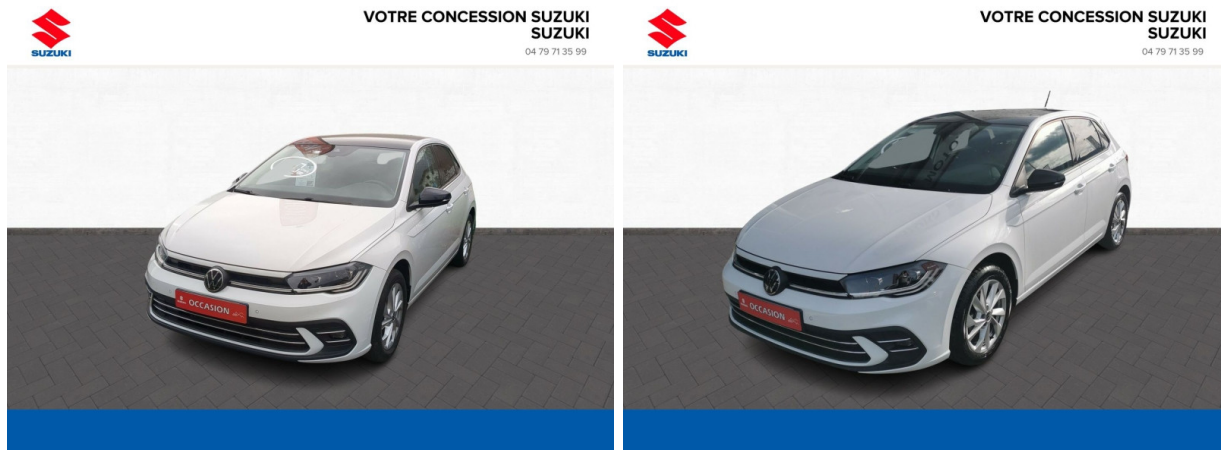

Subaru Chambéry

# VOLKSWAGEN Polo 1.0 TSI 110ch Style DSG7 d'occasion

Occasion

## VOLKSWAGEN Polo

1.0 TSI 110ch Style DSG7

Subaru Chambéry

04 79 71 35 99

Prix :

24 490 €

Un crédit vous engage et doit être remboursé. Vérifiez vos capacités de remboursement avant de vous engager.

## Caractéristiques du véhicule

- Kilométrage : 11 494 km
- Puissance réelle : 110 ch
- Énergie : Essence
- Boîte de vitesse : Automatique
- Carrosserie : Berline
- Nombre de portes : 5 portes
- Année : 2021
- Puissance fiscale : 6 CV
- Couleur : Blanc Pur
- Garantie : 6 mois pièces et main d'oeuvre 6 mois