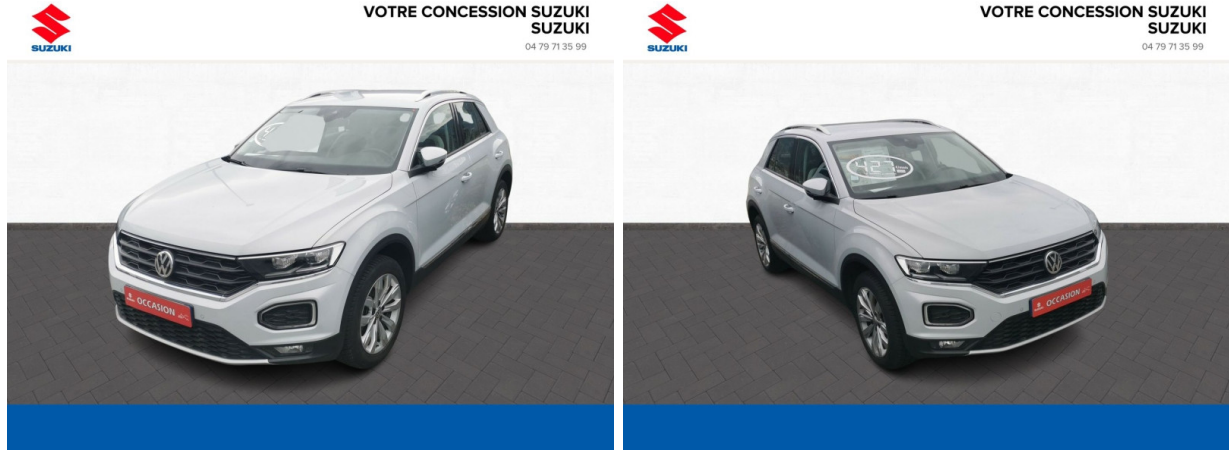

Subaru Chambéry

# VOLKSWAGEN T-Roc 1.5 TSI EVO 150ch Carat Euro6d-T d'occasion

Occasion

## VOLKSWAGEN T-Roc

1.5 TSI EVO 150ch Carat Euro6d-T

Subaru Chambéry

04 79 71 35 99

Prix :

23 490 €

Un crédit vous engage et doit être remboursé. Vérifiez vos capacités de remboursement avant de vous engager.

## Caractéristiques du véhicule

- Kilométrage : 67 677 km
- Puissance réelle : 150 ch
- Énergie : Essence
- Boîte de vitesse : Manuelle
- Carrosserie : Tout Terrain
- Nombre de portes : 5 portes
- Année : 2019
- Puissance fiscale : 8 CV
- Couleur : White Silver
- Garantie : 6 mois pièces et main d'oeuvre 6 mois